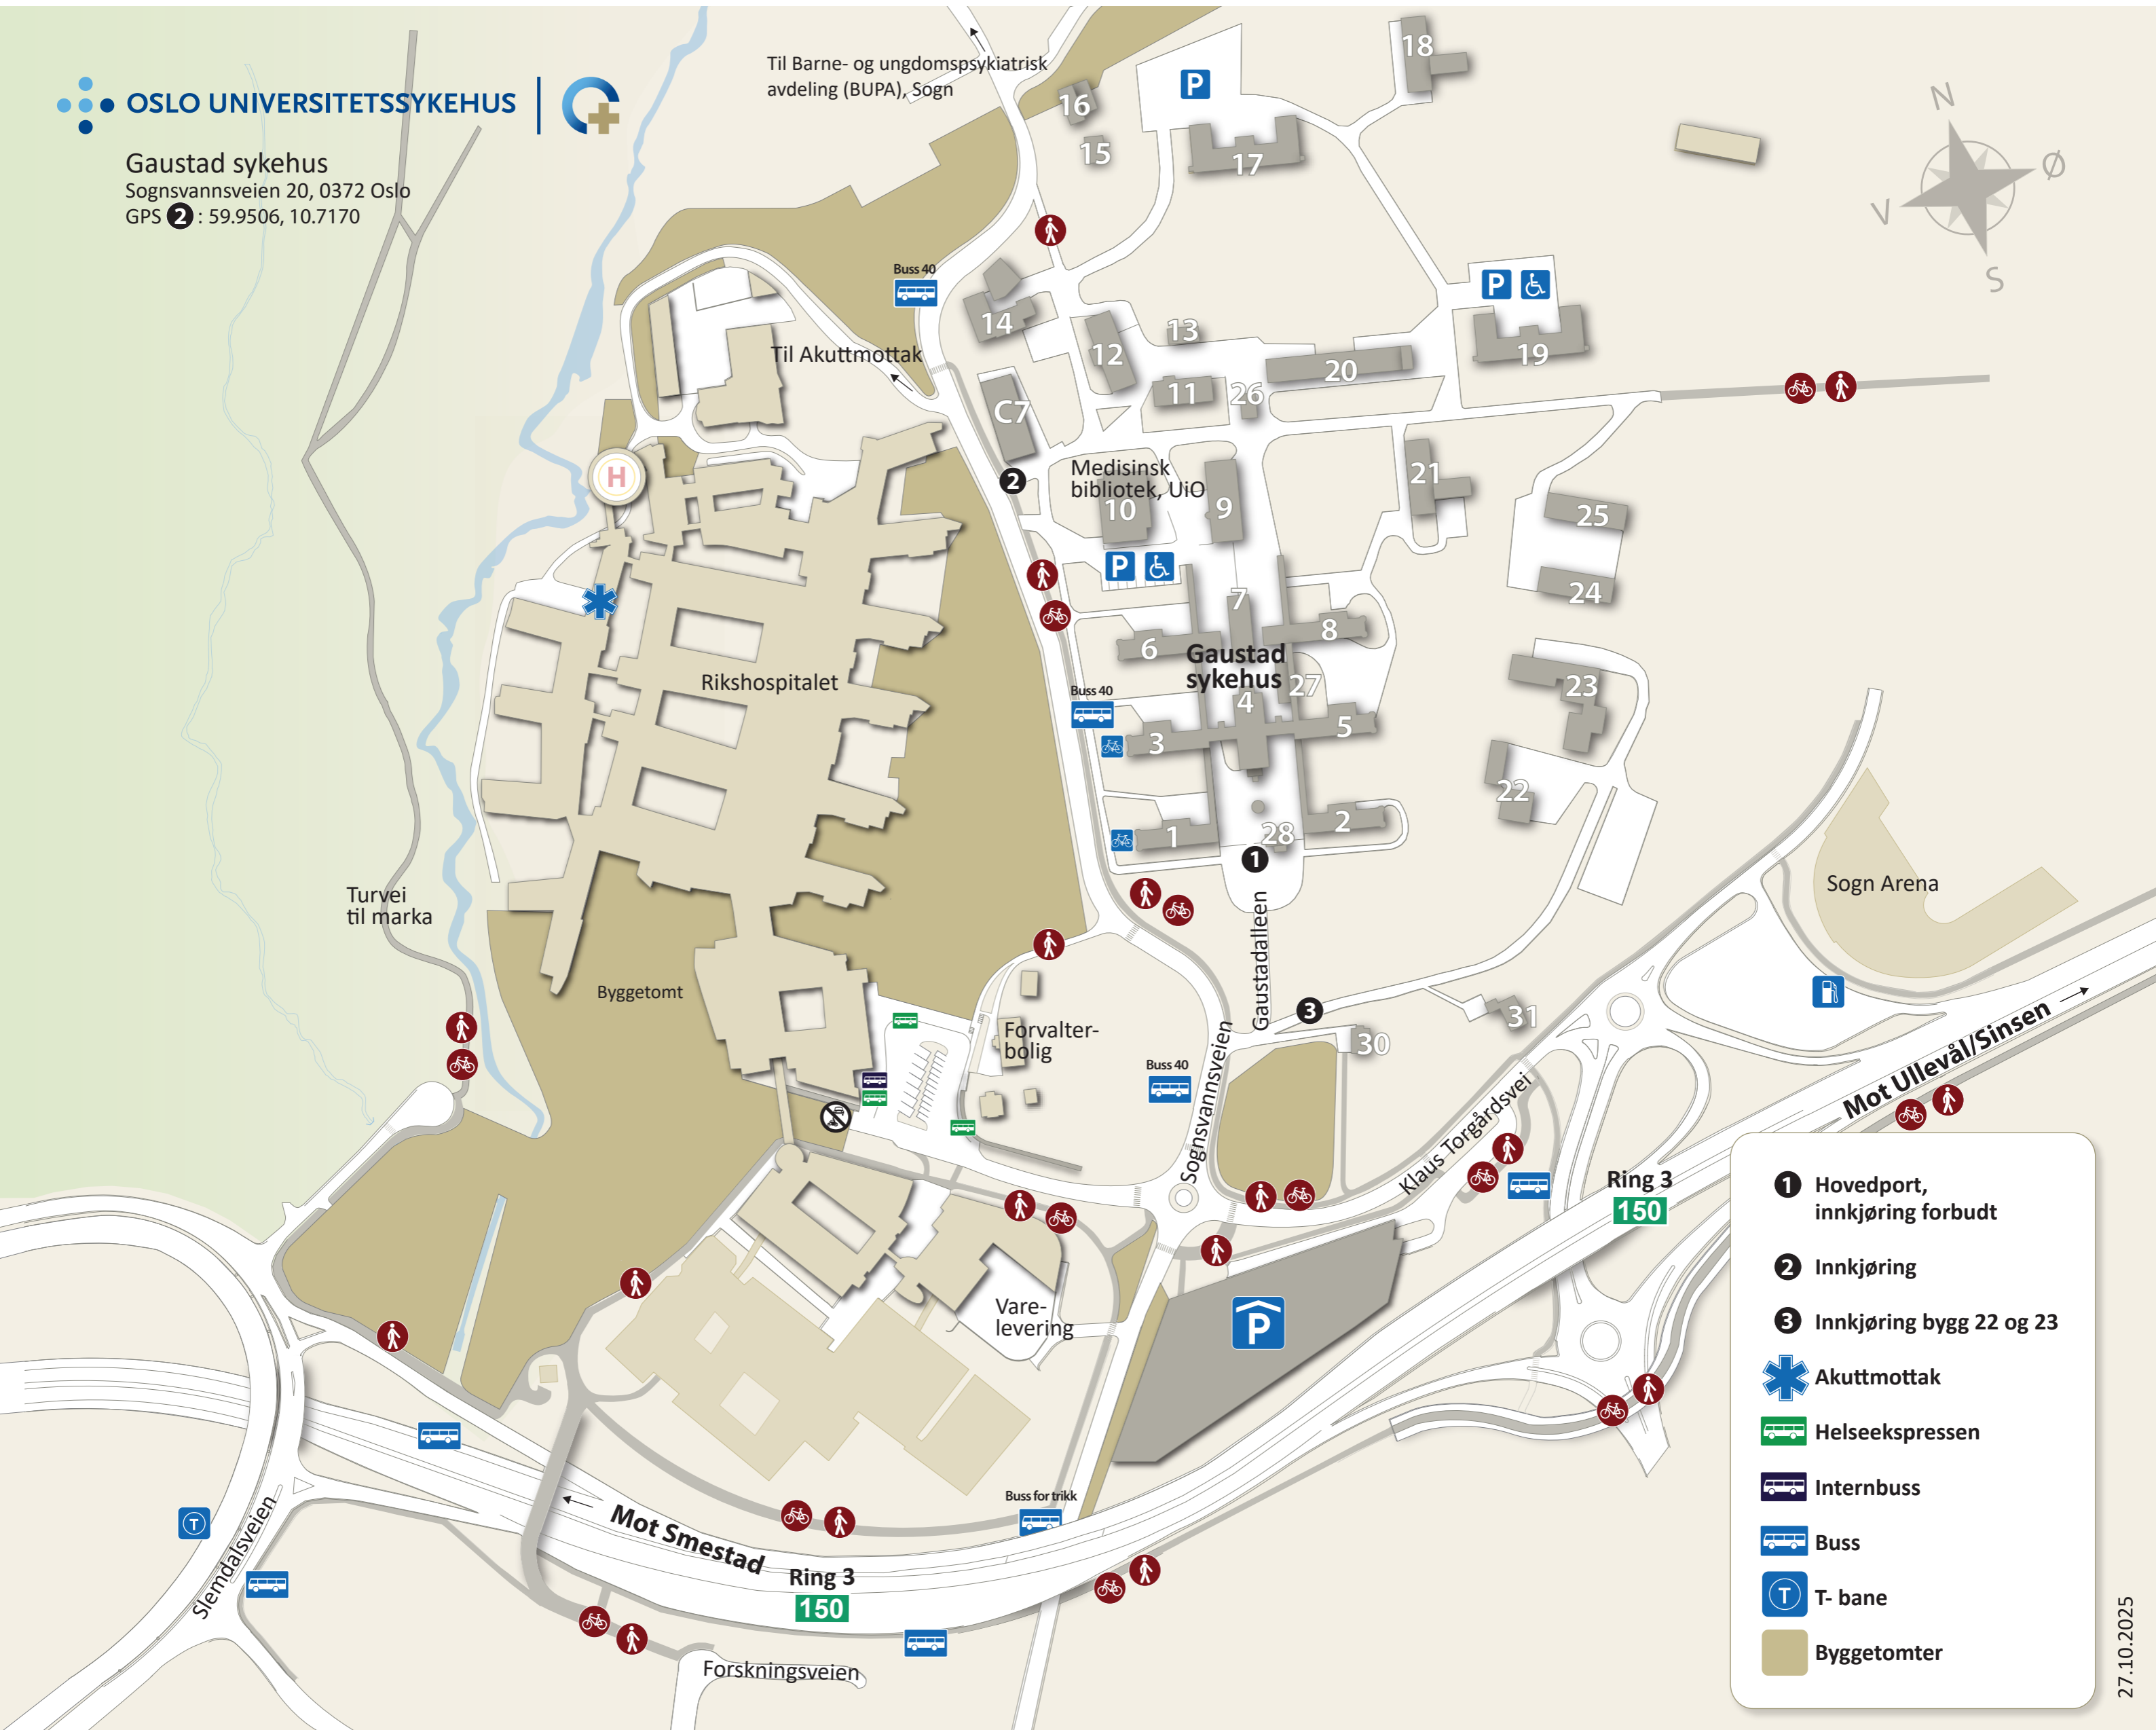

Gaustad sykehus
Sognsvannsveien 20, 0372 Oslo
GPS 2: 59.9506, 10.7170

Til Barne- og ungdomspsykiatrisk
avdeling (BUPA), Sogn

- 1** Hovedport, innkjøring forbudt
- 2** Innkjøring
- 3** Innkjøring bygg 22 og 23
- *** Akuttmottak
- Helseekspresen
- Internbuss
- Buss
- T-bane
- Byggetomter